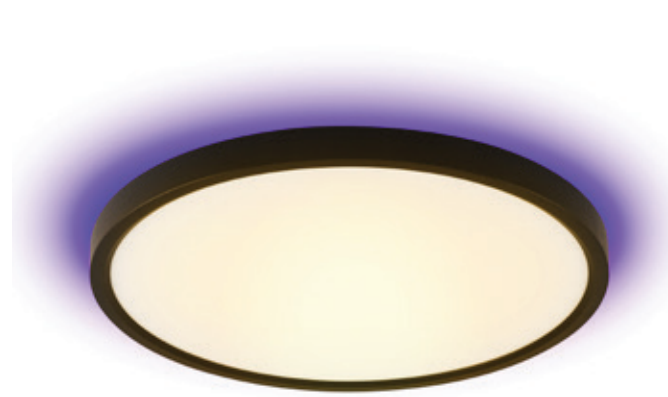

Ø 600mm ↓ 35mm
65W 3905lm
Plast - bílá

2499 Kč / 106 €

TUDO – 60cm 07170-B60

Inteligentní svítidlo s dálkovým ovládáním, stmívatelné a se změnou odstínů bílé barvy + RGB. Dálkový ovladač je součástí balení.