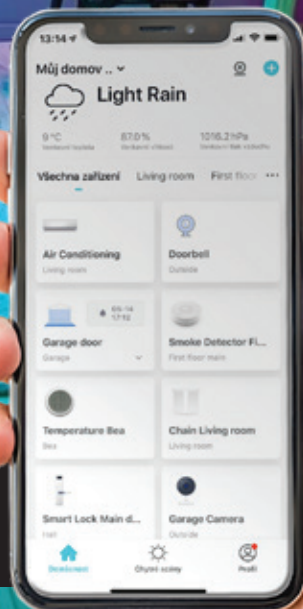

NOVINKY

Immax NEO - inteligentní domácnost pro každého

Naše aplikace
Immax NEO PRO
ZDARMA

Tudo

2499 Kč / 106 €

TUDO – 60cm 07169-W60

Inteligentní svítidlo s dálkovým ovládáním, stmívatelné a se změnou odstínů bílé barvy + RGB. Dálkový ovladač je součástí balení.