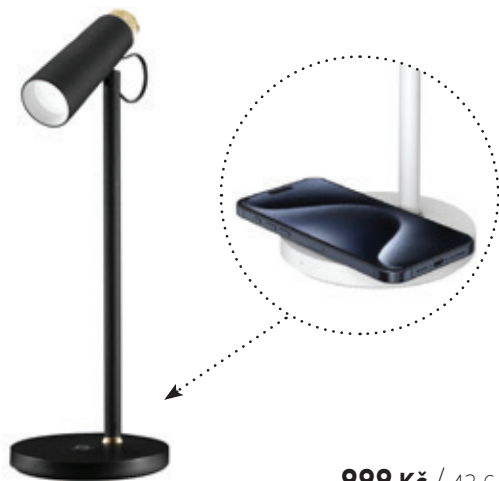

**TIT
08991L**

LED stolní lampička 12W Immax TIT s Qi nabíjením, černá se zlatými prvky

Stmívání: Ano
Bezdrátové nabíjení Qi: 5 W
Světelný tok: 150lm teplý/studený, 300lm přirozený
↔ 130x130mm ↓ 365mm

999 Kč / 43 €