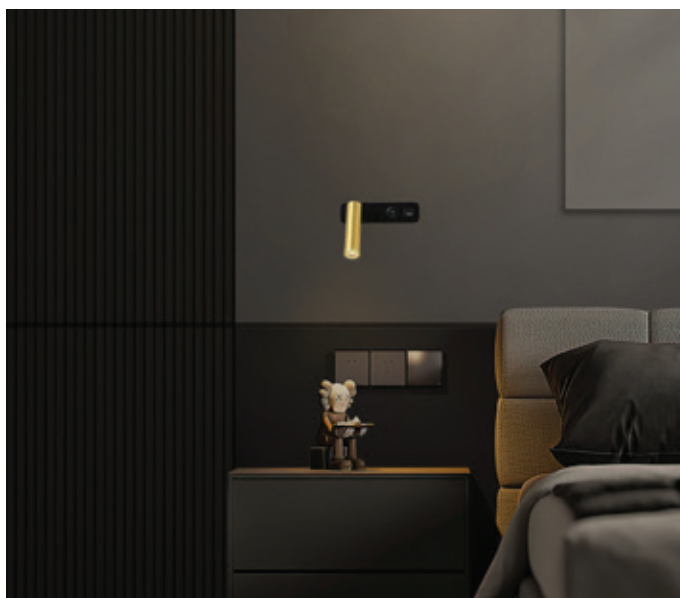

7W 393 lm

Hliník – černé/zlaté

599 Kč / 26 €

GOAL 08277L

Immax GOAL - 2 Vypínače, designové nástěnné LED svítidlo

↔ 120x160mm ↓ 120mm

7W 393 lm

Hliník – bílé/zlaté